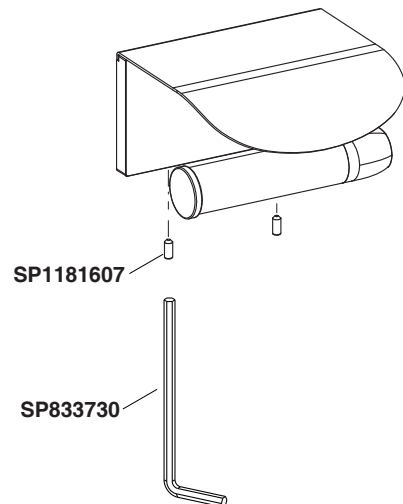

Model / รุ่น	Description / ชื่อผลิตภัณฑ์
K-97498X-**	Avid Towel Ring / ห่วงแขวนผ้า รุ่นอะวิด
K-97499X-**	Avid Robe Hook / ขอบแขวนผ้า รุ่นอะวิด
K-97503X-**	Avid Covered Toilet Tissue Holder / ที่ใส่กระดาษชำระแบบมีฝาปิด รุ่นอะวิด
K-97498T-**	Avid [®] Towel Ring / ห่วงแขวนผ้า รุ่นอะวิด
K-97499T-**	Avid [®] Robe Hook / ขอบแขวนผ้า รุ่นอะวิด
K-97500T-**	Avid [®] Double Robe Hook / ขอบแขวนผ้าคู่ รุ่นอะวิด
K-97502T-**	Avid [®] Toilet Paper Holder(Vertical) / ที่ใส่กระดาษชำระแนวตั้ง รุ่นอะวิด
K-97503T-**	Avid [®] Covered TP Holder(Left Side) / ที่ใส่กระดาษชำระมีฝาปิด รุ่นอะวิด
K-24816T-**	Avid [®] Covered TP Holder(Right Side) / ที่ใส่กระดาษชำระมีฝาปิด รุ่นอะวิด

**Finish/color code must be specified when ordering
**ระบุรหัสสีวัสดุเคลือบผิว/สีในการสั่งซื้อผลิตภัณฑ์

Model / รุ่น	Description / ชื่อผลิตภัณฑ์
K-97495X-**	Avid 24" Towel Bar / ราวแขวนผ้าเดี่ยว 24 นิ้ว รุ่นอะวิด
K-97497X-**	Avid 24" Double Towel Shelf / ชั้นตะแกรงพร้อมราวแขวนผ้าคู่ 24 นิ้ว รุ่นอะวิด
K-97494T-**	Avid® 18" Towel Bar / ราวแขวนผ้าเดี่ยว 18 นิ้ว รุ่นอะวิด
K-97495T-**	Avid® 24" Towel Bar / ราวแขวนผ้าเดี่ยว 24 นิ้ว รุ่นอะวิด
K-97496T-**	Avid® 24" Double Towel Bar / ราวแขวนผ้าคู่ 24 นิ้ว รุ่นอะวิด
K-97497T-**	Avid® 24" Double Towel Shelf / ชั้นตะแกรงพร้อมราวแขวนผ้า รุ่นอะวิด