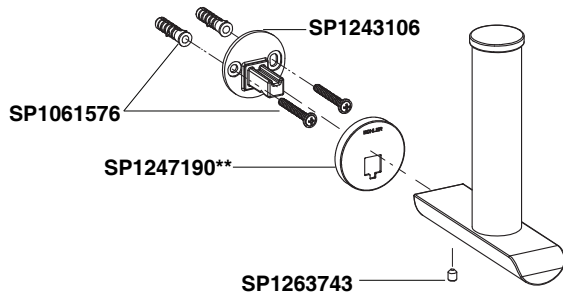

Model / รุ่น	Description / ชื่อผลิตภัณฑ์
K-97498X-**	Avid Towel Ring / ห่วงแขวนผ้า รุ่นอะวิด
K-97499X-**	Avid Robe Hook / ขอบแขวนผ้า รุ่นอะวิด
K-97503X-**	Avid Covered Toilet Tissue Holder / ที่ใส่กระดาษชำระแบบมีฝาปิด รุ่นอะวิด
K-97498T-**	Avid [®] Towel Ring / ห่วงแขวนผ้า รุ่นอะวิด
K-97499T-**	Avid [®] Robe Hook / ขอบแขวนผ้า รุ่นอะวิด
K-97500T-**	Avid [®] Double Robe Hook / ขอบแขวนผ้าคู่ รุ่นอะวิด
K-97502T-**	Avid [®] Toilet Paper Holder(Vertical) / ที่ใส่กระดาษชำระแนวตั้ง รุ่นอะวิด
K-97503T-**	Avid [®] Covered TP Holder(Left Side) / ที่ใส่กระดาษชำระมีฝาปิด รุ่นอะวิด
K-24816T-**	Avid [®] Covered TP Holder(Right Side) / ที่ใส่กระดาษชำระมีฝาปิด รุ่นอะวิด

**Finish/color code must be specified when ordering
**ระบุรหัสสีวัสดุเคลือบผิว/สีในการสั่งซื้อผลิตภัณฑ์

Model / รุ่น	Description / ชื่อผลิตภัณฑ์
K-97495X-**	Avid 24" Towel Bar / ราวแขวนผ้าเดี่ยว 24 นิ้ว รุ่นอะวิด
K-97497X-**	Avid 24" Double Towel Shelf / ชั้นตะแกรงพร้อมราวแขวนผ้าคู่ 24 นิ้ว รุ่นอะวิด
K-97494T-**	Avid® 18" Towel Bar / ราวแขวนผ้าเดี่ยว 18 นิ้ว รุ่นอะวิด
K-97495T-**	Avid® 24" Towel Bar / ราวแขวนผ้าเดี่ยว 24 นิ้ว รุ่นอะวิด
K-97496T-**	Avid® 24" Double Towel Bar / ราวแขวนผ้าคู่ 24 นิ้ว รุ่นอะวิด
K-97497T-**	Avid® 24" Double Towel Shelf / ชั้นตะแกรงพร้อมราวแขวนผ้า รุ่นอะวิด