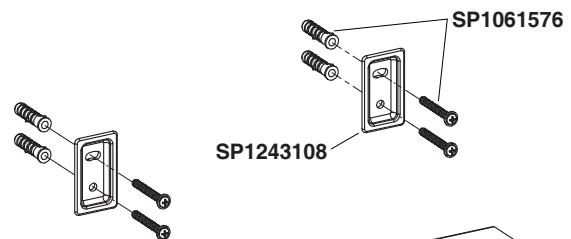

Model / รุ่น	Description / ชื่อผลิตภัณฑ์
K-97498X-**	Avid Towel Ring / ห่วงแขวนผ้า รุ่นอะวิด
K-97499X-**	Avid Robe Hook / ขอบแขวนผ้า รุ่นอะวิด
K-97503X-**	Avid Covered Toilet Tissue Holder / ที่ใส่กระดาษชำระแบบมีฝาปิด รุ่นอะวิด
K-97498T-**	Avid [®] Towel Ring / ห่วงแขวนผ้า รุ่นอะวิด
K-97499T-**	Avid [®] Robe Hook / ขอบแขวนผ้า รุ่นอะวิด
K-97500T-**	Avid [®] Double Robe Hook / ขอบแขวนผ้าคู่ รุ่นอะวิด
K-97502T-**	Avid [®] Toilet Paper Holder(Vertical) / ที่ใส่กระดาษชำระแนวตั้ง รุ่นอะวิด
K-97503T-**	Avid [®] Covered TP Holder(Left Side) / ที่ใส่กระดาษชำระมีฝาปิด รุ่นอะวิด
K-24816T-**	Avid [®] Covered TP Holder(Right Side) / ที่ใส่กระดาษชำระมีฝาปิด รุ่นอะวิด

**Finish/color code must be specified when ordering
**ระบุรหัสสีวัสดุเคลือบผิว/สีในการสั่งซื้อผลิตภัณฑ์

Model / รุ่น	Description / ชื่อผลิตภัณฑ์
K-97495X-**	Avid 24" Towel Bar / ราวแขวนผ้าเดี่ยว 24 นิ้ว รุ่นอะวิด
K-97497X-**	Avid 24" Double Towel Shelf / ชั้นตะแกรงพร้อมราวแขวนผ้าคู่ 24 นิ้ว รุ่นอะวิด
K-97494T-**	Avid® 18" Towel Bar / ราวแขวนผ้าเดี่ยว 18 นิ้ว รุ่นอะวิด
K-97495T-**	Avid® 24" Towel Bar / ราวแขวนผ้าเดี่ยว 24 นิ้ว รุ่นอะวิด
K-97496T-**	Avid® 24" Double Towel Bar / ราวแขวนผ้าคู่ 24 นิ้ว รุ่นอะวิด
K-97497T-**	Avid® 24" Double Towel Shelf / ชั้นตะแกรงพร้อมราวแขวนผ้า รุ่นอะวิด