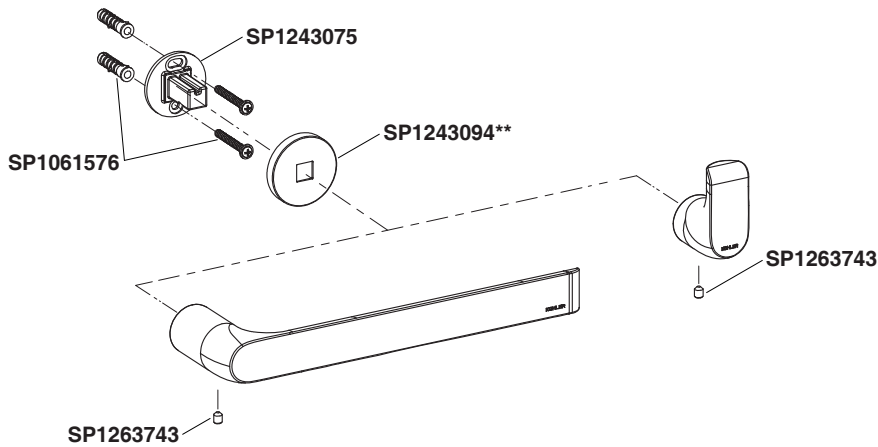

Model / รุ่น	Description / ชื่อผลิตภัณฑ์
K-97498X-**	Avid Towel Ring / ห่วงแขวนผ้า รุ่นอะวิด
K-97499X-**	Avid Robe Hook / ขอบแขวนผ้า รุ่นอะวิด
K-97503X-**	Avid Covered Toilet Tissue Holder / ที่ใส่กระดาษชำระแบบมีฝาปิด รุ่นอะวิด
K-97498T-**	Avid [®] Towel Ring / ห่วงแขวนผ้า รุ่นอะวิด
K-97499T-**	Avid [®] Robe Hook / ขอบแขวนผ้า รุ่นอะวิด
K-97500T-**	Avid [®] Double Robe Hook / ขอบแขวนผ้าคู่ รุ่นอะวิด
K-97502T-**	Avid [®] Toilet Paper Holder(Vertical) / ที่ใส่กระดาษชำระแนวตั้ง รุ่นอะวิด
K-97503T-**	Avid [®] Covered TP Holder(Left Side) / ที่ใส่กระดาษชำระมีฝาปิด รุ่นอะวิด
K-24816T-**	Avid [®] Covered TP Holder(Right Side) / ที่ใส่กระดาษชำระมีฝาปิด รุ่นอะวิด

**Finish/color code must be specified when ordering
**ระบุรหัสสีวัสดุเคลือบผิว/สีในการสั่งซื้อผลิตภัณฑ์

Model / รุ่น	Description / ชื่อผลิตภัณฑ์
K-97495X-**	Avid 24" Towel Bar / ราวแขวนผ้าเดี่ยว 24 นิ้ว รุ่นอะวิด
K-97497X-**	Avid 24" Double Towel Shelf / ชั้นตะแกรงพร้อมราวแขวนผ้าคู่ 24 นิ้ว รุ่นอะวิด
K-97494T-**	Avid® 18" Towel Bar / ราวแขวนผ้าเดี่ยว 18 นิ้ว รุ่นอะวิด
K-97495T-**	Avid® 24" Towel Bar / ราวแขวนผ้าเดี่ยว 24 นิ้ว รุ่นอะวิด
K-97496T-**	Avid® 24" Double Towel Bar / ราวแขวนผ้าคู่ 24 นิ้ว รุ่นอะวิด
K-97497T-**	Avid® 24" Double Towel Shelf / ชั้นตะแกรงพร้อมราวแขวนผ้า รุ่นอะวิด