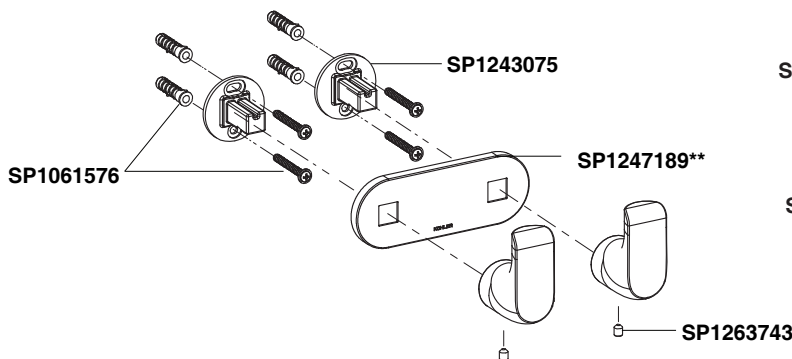

Model / รุ่น	Description / ชื่อผลิตภัณฑ์
K-97498X-**	Avid Towel Ring / ห่วงแขวนผ้า รุ่นอะวิด
K-97499X-**	Avid Robe Hook / ขอบแขวนผ้า รุ่นอะวิด
K-97503X-**	Avid Covered Toilet Tissue Holder / ที่ใส่กระดาษชำระแบบมีฝาปิด รุ่นอะวิด
K-97498T-**	Avid [®] Towel Ring / ห่วงแขวนผ้า รุ่นอะวิด
K-97499T-**	Avid [®] Robe Hook / ขอบแขวนผ้า รุ่นอะวิด
K-97500T-**	Avid [®] Double Robe Hook / ขอบแขวนผ้าคู่ รุ่นอะวิด
K-97502T-**	Avid [®] Toilet Paper Holder(Vertical) / ที่ใส่กระดาษชำระแนวตั้ง รุ่นอะวิด
K-97503T-**	Avid [®] Covered TP Holder(Left Side) / ที่ใส่กระดาษชำระมีฝาปิด รุ่นอะวิด
K-24816T-**	Avid [®] Covered TP Holder(Right Side) / ที่ใส่กระดาษชำระมีฝาปิด รุ่นอะวิด

**Finish/color code must be specified when ordering
**ระบุรหัสสีวัสดุเคลือบผิว/สีในการสั่งซื้อผลิตภัณฑ์

Model / รุ่น	Description / ชื่อผลิตภัณฑ์
K-97495X-**	Avid 24" Towel Bar / ราวแขวนผ้าเดี่ยว 24 นิ้ว รุ่นอะวิด
K-97497X-**	Avid 24" Double Towel Shelf / ชั้นตะแกรงพร้อมราวแขวนผ้าคู่ 24 นิ้ว รุ่นอะวิด
K-97494T-**	Avid® 18" Towel Bar / ราวแขวนผ้าเดี่ยว 18 นิ้ว รุ่นอะวิด
K-97495T-**	Avid® 24" Towel Bar / ราวแขวนผ้าเดี่ยว 24 นิ้ว รุ่นอะวิด
K-97496T-**	Avid® 24" Double Towel Bar / ราวแขวนผ้าคู่ 24 นิ้ว รุ่นอะวิด
K-97497T-**	Avid® 24" Double Towel Shelf / ชั้นตะแกรงพร้อมราวแขวนผ้า รุ่นอะวิด