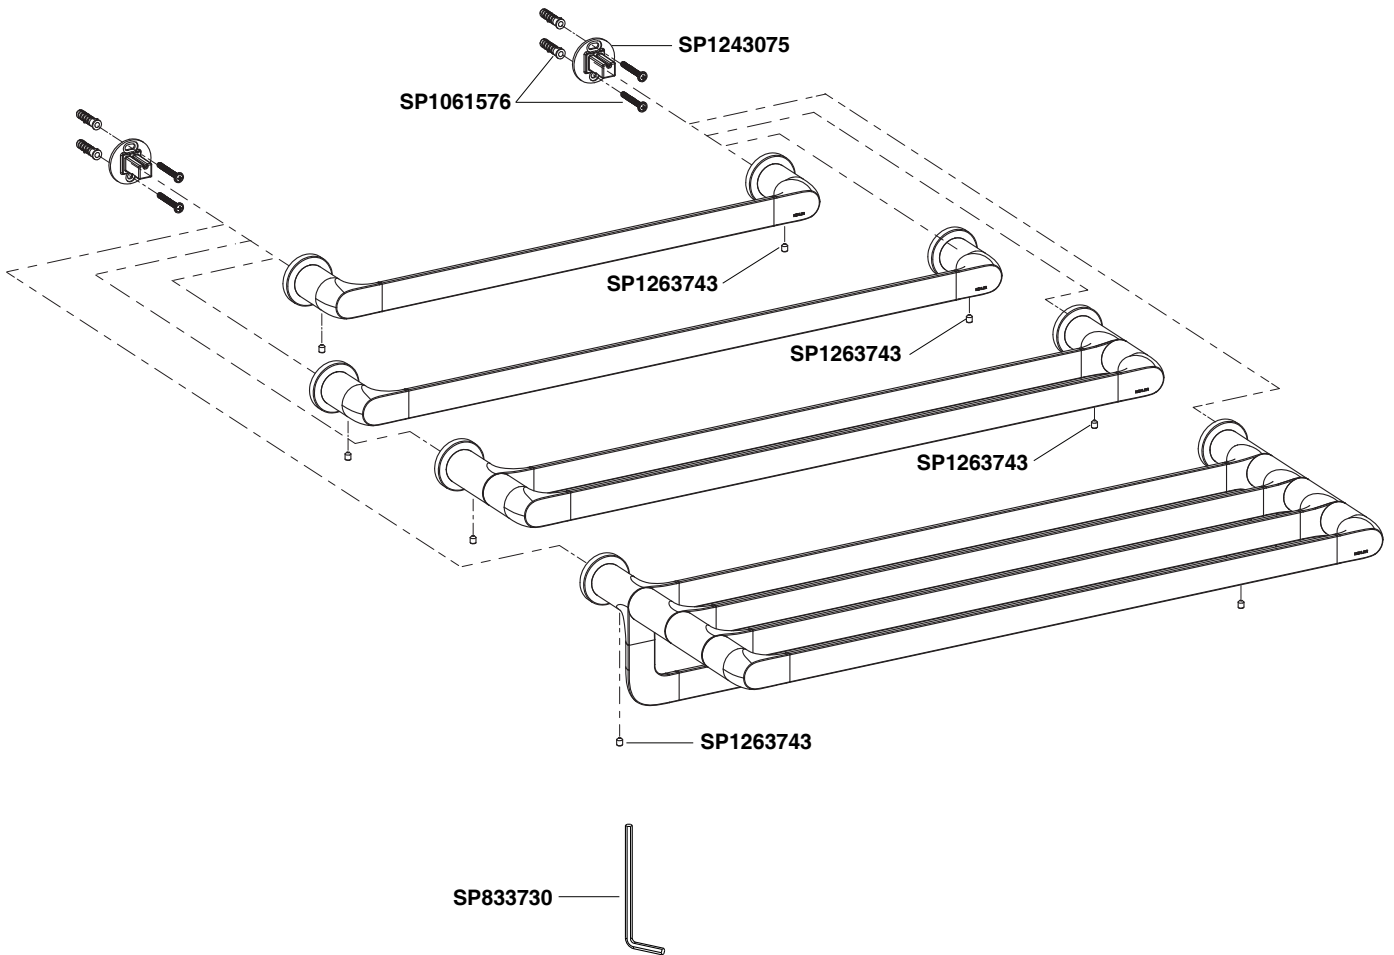

Model / รุ่น	Description / ชื่อผลิตภัณฑ์
K-97498X-**	Avid Towel Ring / ห่วงแขวนผ้า รุ่นอะวิด
K-97499X-**	Avid Robe Hook / ขอบแขวนผ้า รุ่นอะวิด
K-97503X-**	Avid Covered Toilet Tissue Holder / ที่ใส่กระดาษชำระแบบมีฝาปิด รุ่นอะวิด
K-97498T-**	Avid [®] Towel Ring / ห่วงแขวนผ้า รุ่นอะวิด
K-97499T-**	Avid [®] Robe Hook / ขอบแขวนผ้า รุ่นอะวิด
K-97500T-**	Avid [®] Double Robe Hook / ขอบแขวนผ้าคู่ รุ่นอะวิด
K-97502T-**	Avid [®] Toilet Paper Holder(Vertical) / ที่ใส่กระดาษชำระแนวตั้ง รุ่นอะวิด
K-97503T-**	Avid [®] Covered TP Holder(Left Side) / ที่ใส่กระดาษชำระมีฝาปิด รุ่นอะวิด
K-24816T-**	Avid [®] Covered TP Holder(Right Side) / ที่ใส่กระดาษชำระมีฝาปิด รุ่นอะวิด

**Finish/color code must be specified when ordering
**ระบุรหัสสีวัสดุเคลือบผิว/สีในการสั่งซื้อผลิตภัณฑ์

Model / รุ่น	Description / ชื่อผลิตภัณฑ์
K-97495X-**	Avid 24" Towel Bar / ราวแขวนผ้าเดี่ยว 24 นิ้ว รุ่นอะวิด
K-97497X-**	Avid 24" Double Towel Shelf / ชั้นตะแกรงพร้อมราวแขวนผ้าคู่ 24 นิ้ว รุ่นอะวิด
K-97494T-**	Avid® 18" Towel Bar / ราวแขวนผ้าเดี่ยว 18 นิ้ว รุ่นอะวิด
K-97495T-**	Avid® 24" Towel Bar / ราวแขวนผ้าเดี่ยว 24 นิ้ว รุ่นอะวิด
K-97496T-**	Avid® 24" Double Towel Bar / ราวแขวนผ้าคู่ 24 นิ้ว รุ่นอะวิด
K-97497T-**	Avid® 24" Double Towel Shelf / ชั้นตะแกรงพร้อมราวแขวนผ้า รุ่นอะวิด